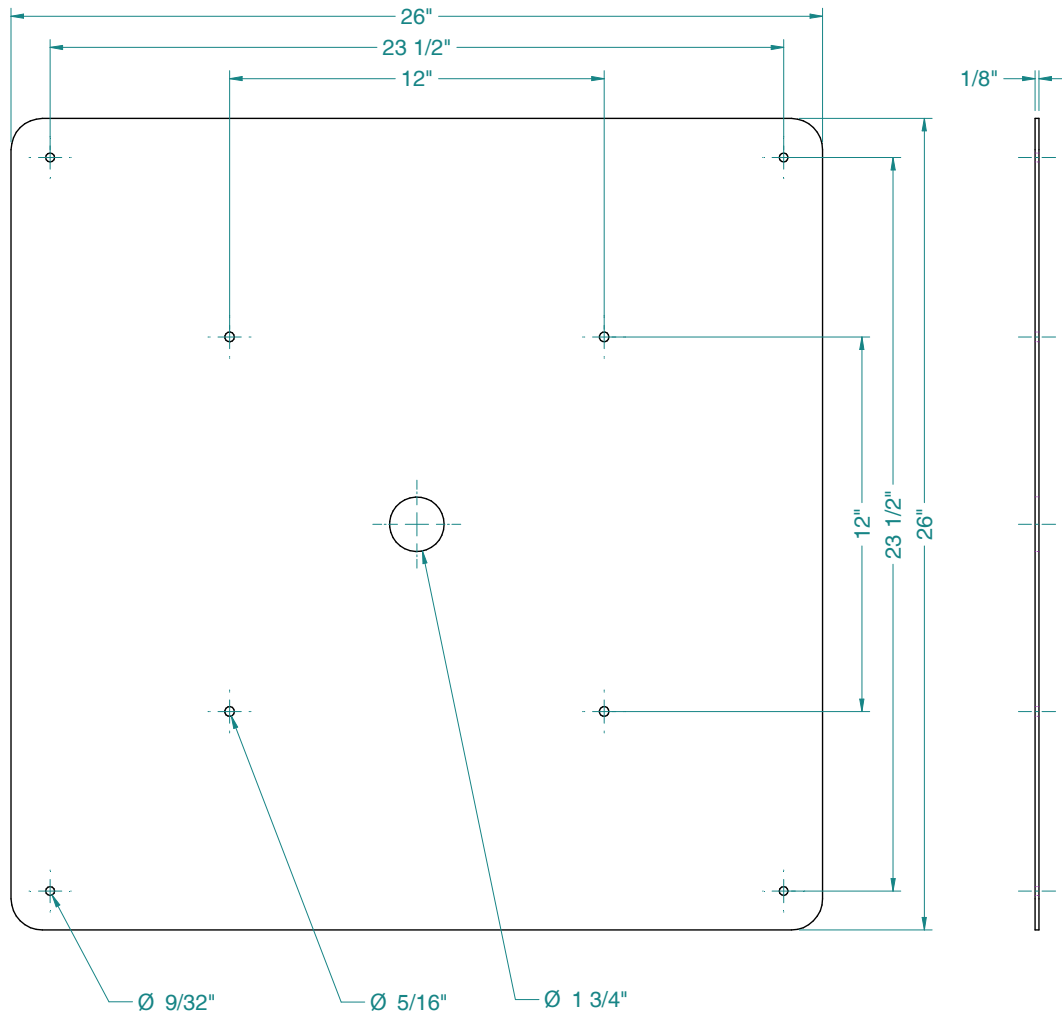

TLDL12026WH

Plaque de fixation 26" x 26" blanche en aluminium pour TLDLUS

Dimensions

info@technilight.ca

WWW.TECHNILIGHT.CA

Photos à titre indicatif seulement rev 2.4.2