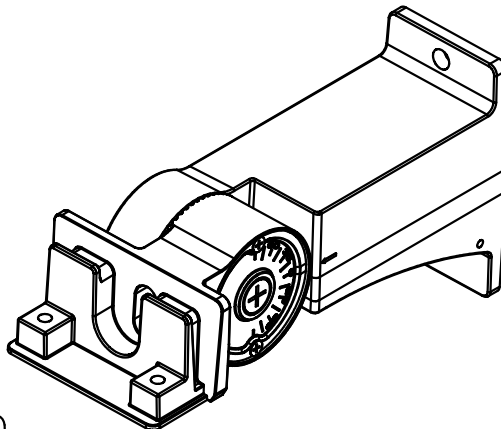

Photos à titre indicatif seulement

## Dimensions (mm)

Poids: 1.79 kg

[info@technilight.ca](mailto:info@technilight.ca)

[WWW.TECHNILIGHT.CA](http://WWW.TECHNILIGHT.CA)