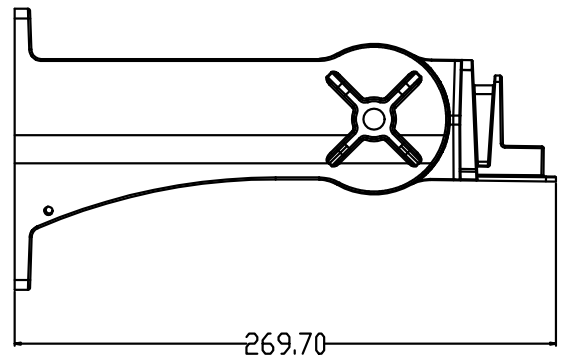

Photos à titre indicatif seulement

## Dimensions (mm)

Poids: 1.79 kg

[info@technilight.ca](mailto:info@technilight.ca)

[WWW.TECHNILIGHT.CA](http://WWW.TECHNILIGHT.CA)