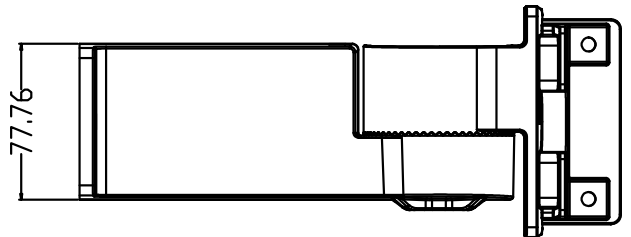

Photos à titre indicatif seulement

## Dimensions (mm)

Poids: 1.79 kg

[info@technilight.ca](mailto:info@technilight.ca)

[WWW.TECHNILIGHT.CA](http://WWW.TECHNILIGHT.CA)