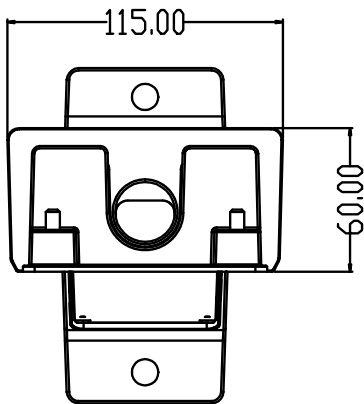

Photos à titre indicatif seulement

Dimensions (mm)

Poids: 1.17 kg

info@technilight.ca

WWW.TECHNILIGHT.CA