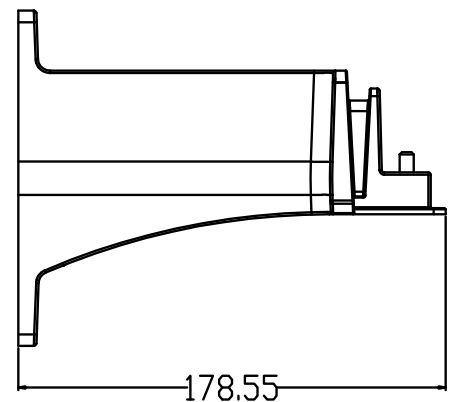

Photos à titre indicatif seulement

Dimensions (mm)

Poids: 1.17 kg

info@technilight.ca

WWW.TECHNILIGHT.CA