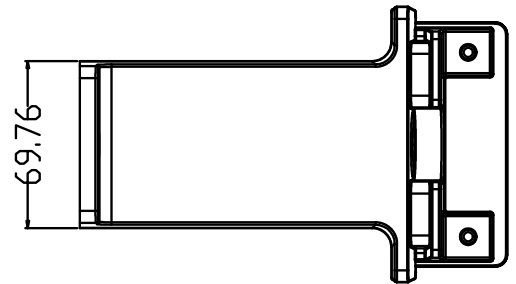

Photos à titre indicatif seulement

Dimensions (mm)

Poids: 1.17 kg

info@technilight.ca

WWW.TECHNILIGHT.CA