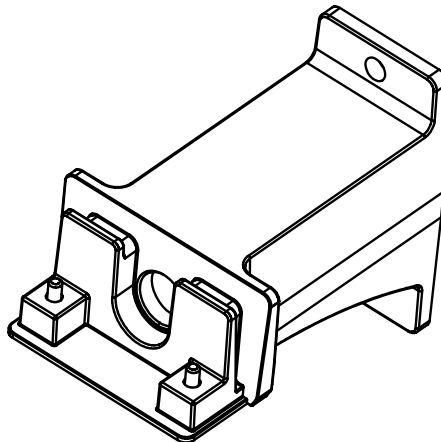

Photos à titre indicatif seulement

Dimensions (mm)

Poids: 1.17 kg

info@technilight.ca

WWW.TECHNILIGHT.CA