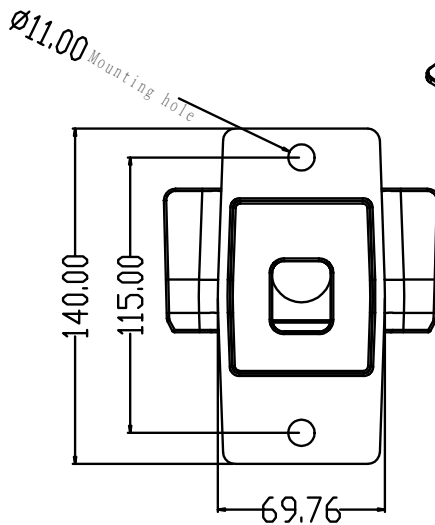

Photos à titre indicatif seulement

Dimensions (mm)

Poids: 1.17 kg

info@technilight.ca

WWW.TECHNILIGHT.CA