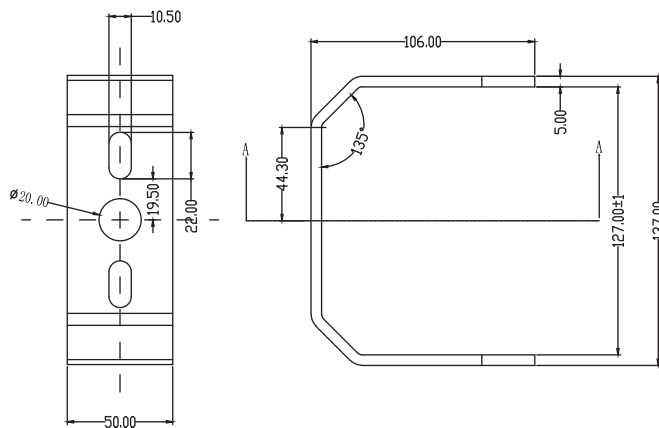

LS-FT-TM

Section A-A