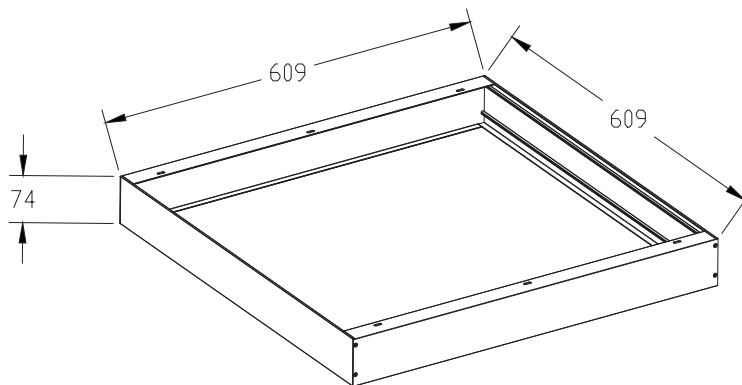

Couleur standard: Blanc.

Autres couleurs disponibles sur commande.

**TLPBL14WMF** Boîtier pour montage en surface 1' x 4' (310 mm x 1220 mm)

**TLPBL22WMF** Boîtier pour montage en surface 2' x 2' (609 mm x 609 mm)

**TLPBL24WMF** Boîtier pour montage en surface 2' x 4' (609 mm x 1220 mm)