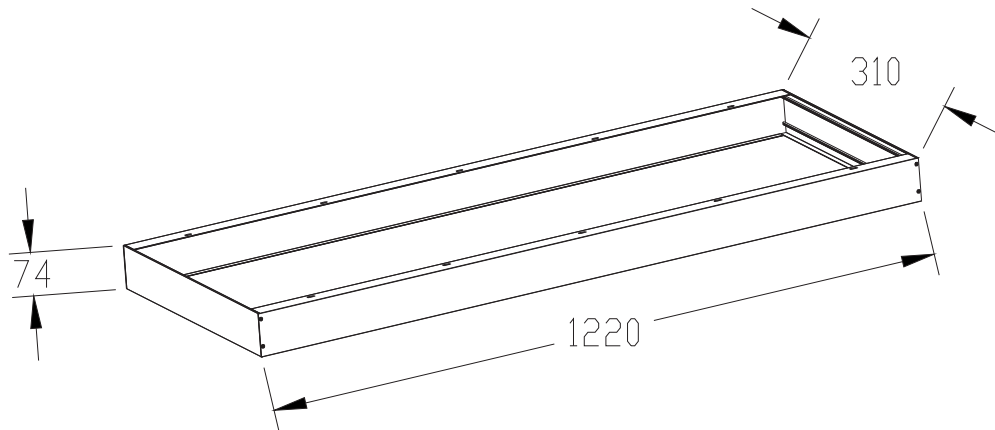

Couleur standard: Blanc.

Autres couleurs disponibles sur commande.

**TLPBL14WMF** Boîtier pour montage en surface 1' x 4' (310 mm x 1220 mm)

**TLPBL22WMF** Boîtier pour montage en surface 2' x 2' (609 mm x 609 mm)

**TLPBL24WMF** Boîtier pour montage en surface 2' x 4' (609 mm x 1220 mm)