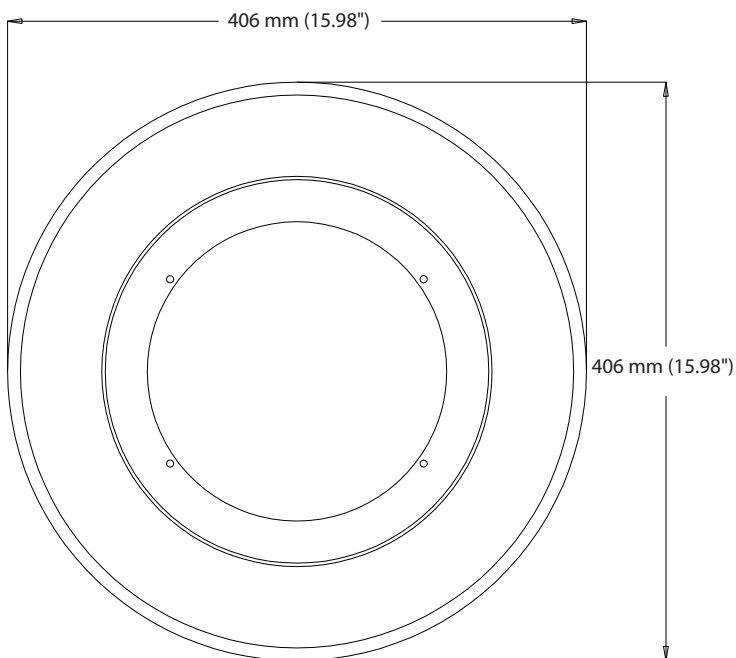

TPHB1AR

Réflecteur en aluminium pour TPHBUS150AD

Dimensions

info@technilight.ca

WWW.TECHNILIGHT.CA