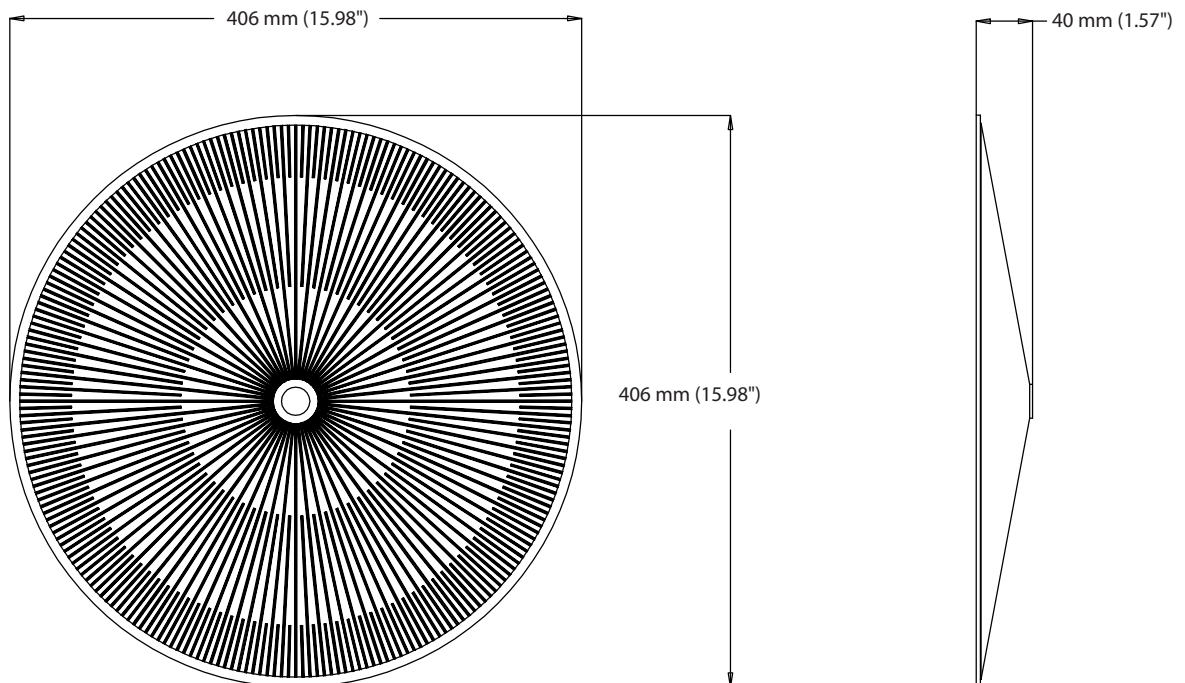

**TPHB1CL**

**Couvercle pour réflecteur PC pour  
TPHBUS150AD et TPHBUS240AD**

**Dimensions**

[info@technilight.ca](mailto:info@technilight.ca)

**WWW.TECHNILIGHT.CA**