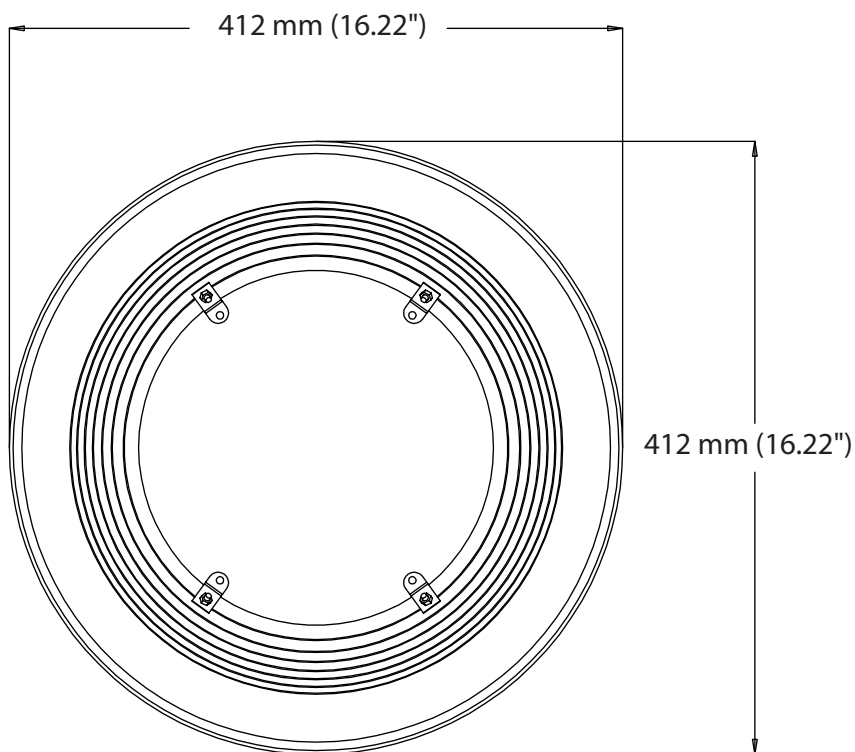

TPHB1LS

Réflecteur PC pour TPHBUS150AD

Dimensions

info@technilight.ca

WWW.TECHNILIGHT.CA