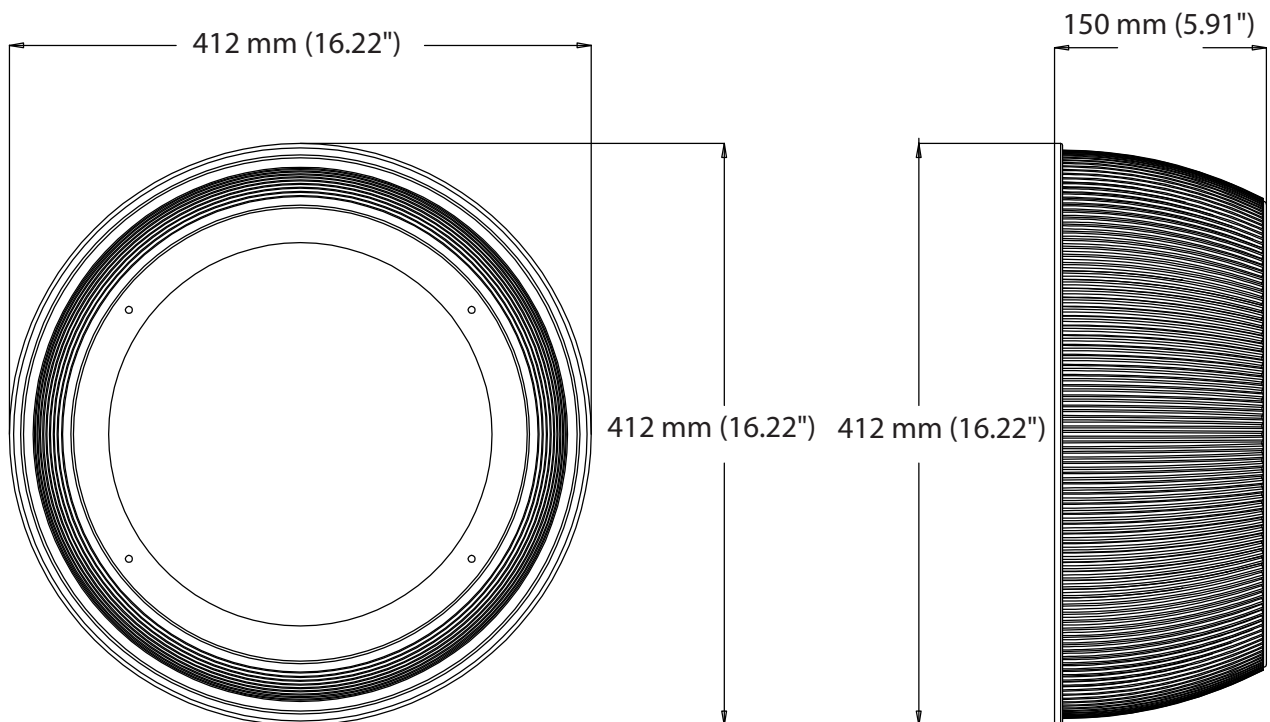

TPHB2LS

Réflecteur PC pour TPHBUS240AD

Dimensions

info@technilight.ca

WWW.TECHNILIGHT.CA