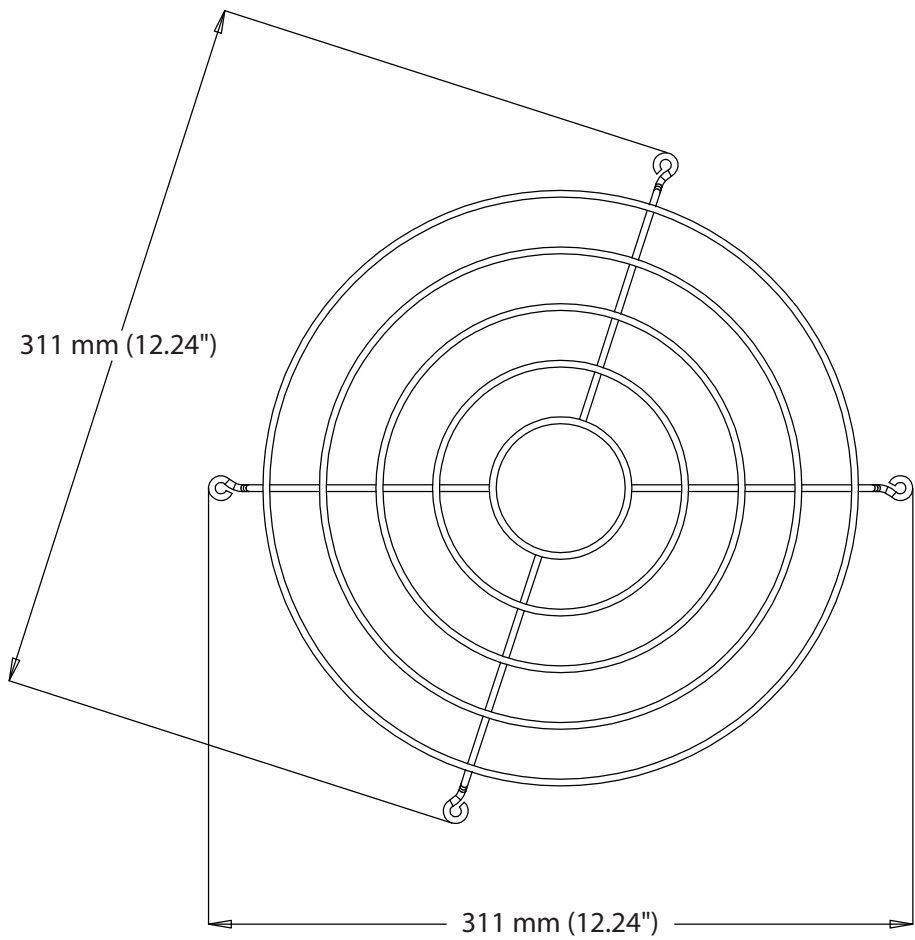

TPHB2WG

Grille de protection pour TPHBUS240AD

Dimensions

info@technilight.ca

WWW.TECHNILIGHT.CA