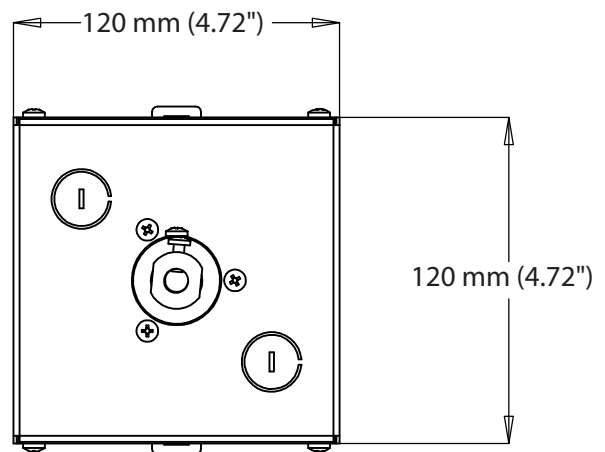

TPHBPMB

Support boîtier pour montage suspendu pour TPHB

Dimensions

[info@technilight.ca](mailto:info@technilight.ca)

[WWW.TECHNILIGHT.CA](http://WWW.TECHNILIGHT.CA)