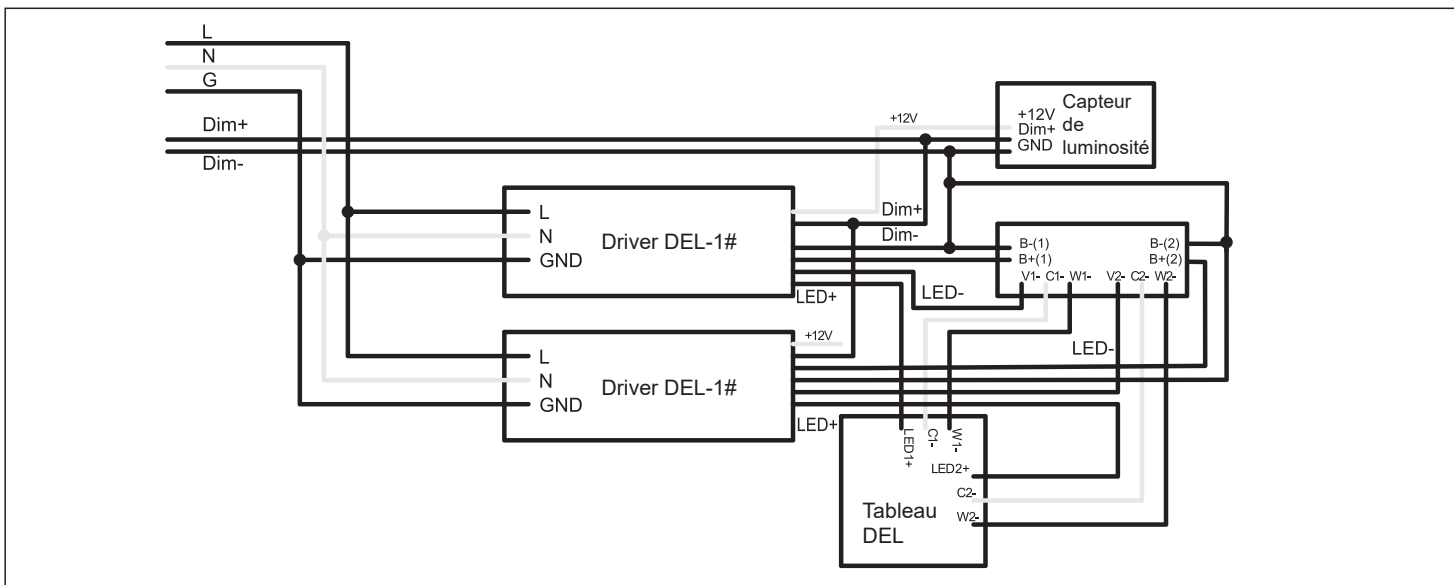

Installation du support en U

Diagramme de branchement

120-347 VAC 60-300W diagramme de branchement

120-347 VAC 500W diagramme de branchement

Diagramme de branchement

277-480 VAC 60-300W diagramme de branchement

277-480 VAC 500W diagramme de branchement