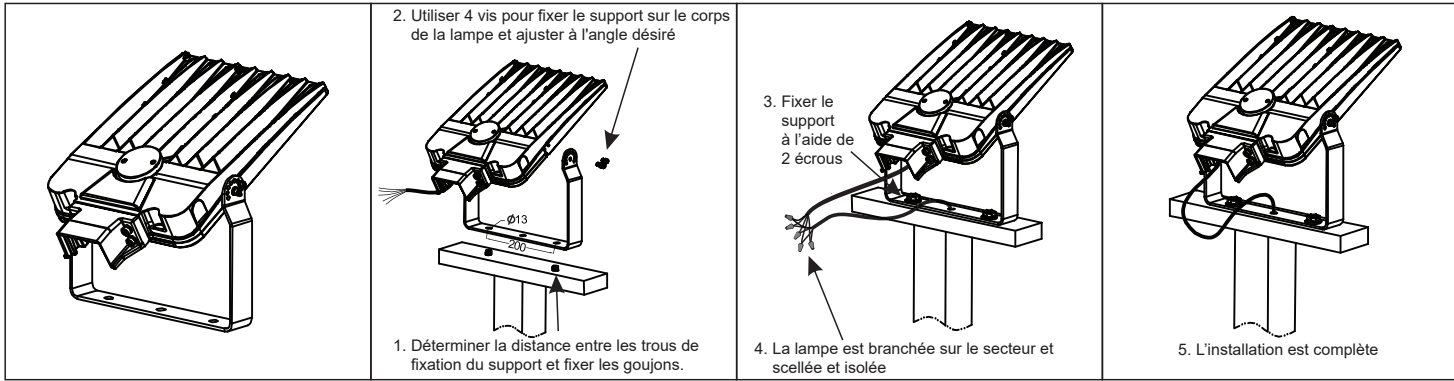

Installation du support en U

Diagramme de branchement

120-347 VAC 60-300W diagramme de branchement

120-347 VAC 500W diagramme de branchement

Diagramme de branchement

277-480 VAC 60-300W diagramme de branchement

277-480 VAC 500W diagramme de branchement