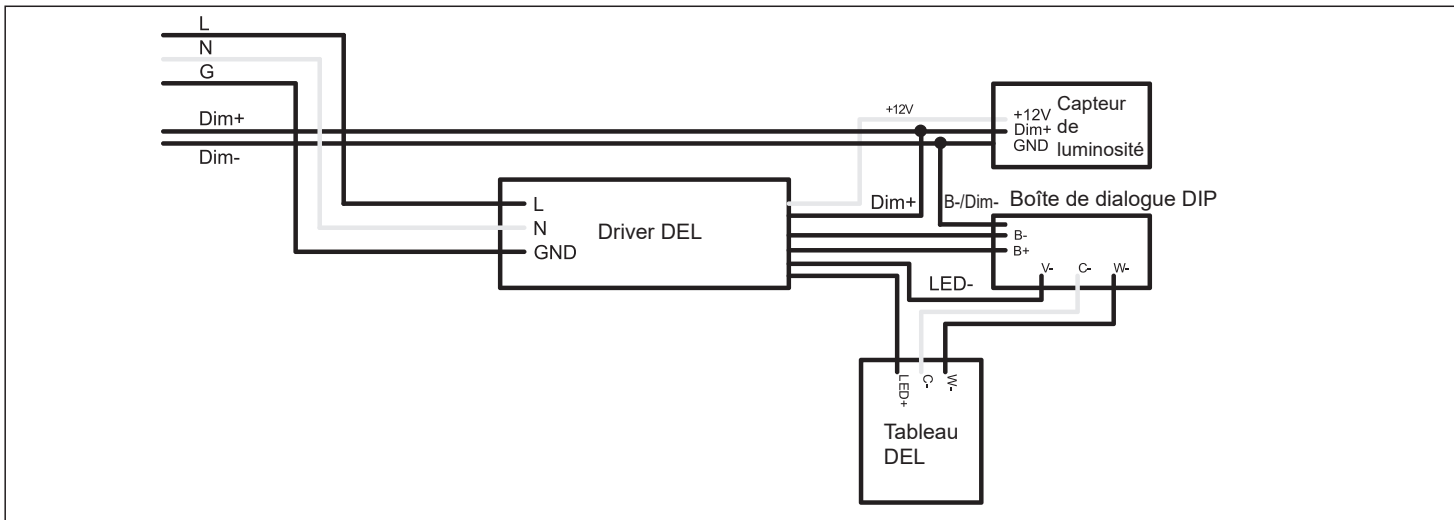

Installation du support en U

Diagramme de branchement

120-347 VAC 60-300W diagramme de branchement

120-347 VAC 500W diagramme de branchement

Diagramme de branchement

277-480 VAC 60-300W diagramme de branchement

277-480 VAC 500W diagramme de branchement