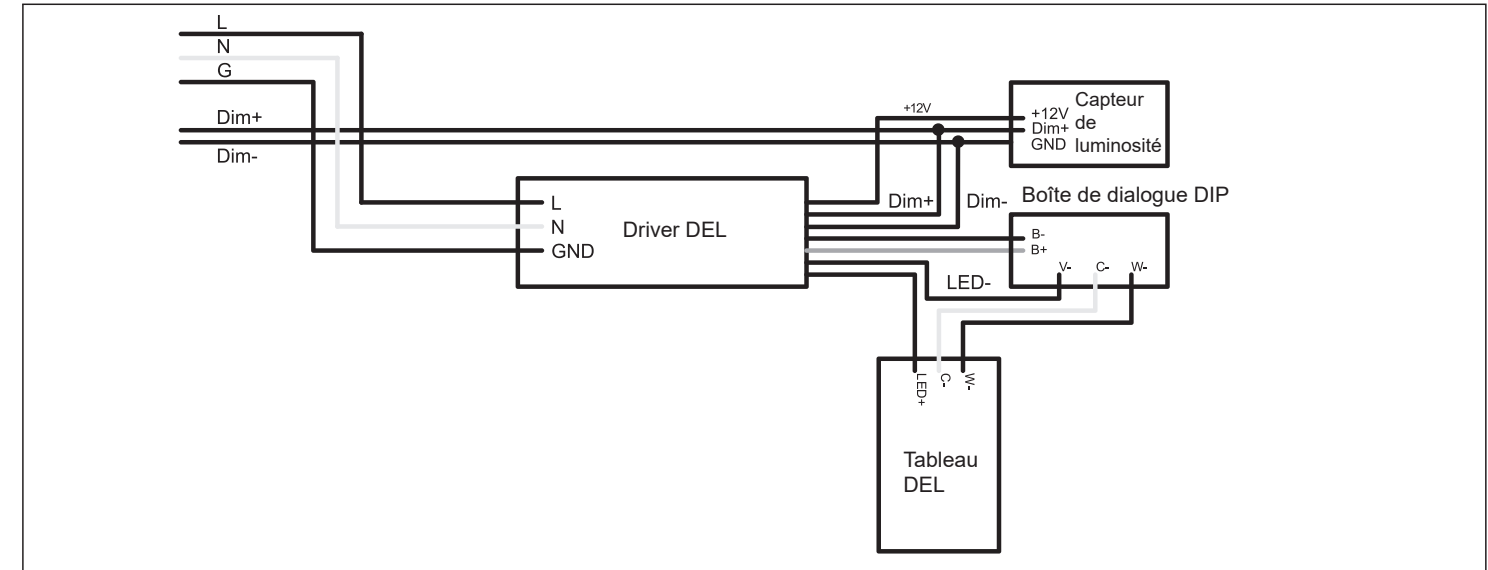

Installation du support en U

Diagramme de branchement

120-347 VAC 60-300W diagramme de branchement

120-347 VAC 500W diagramme de branchement

Diagramme de branchement

277-480 VAC 60-300W diagramme de branchement

277-480 VAC 500W diagramme de branchement