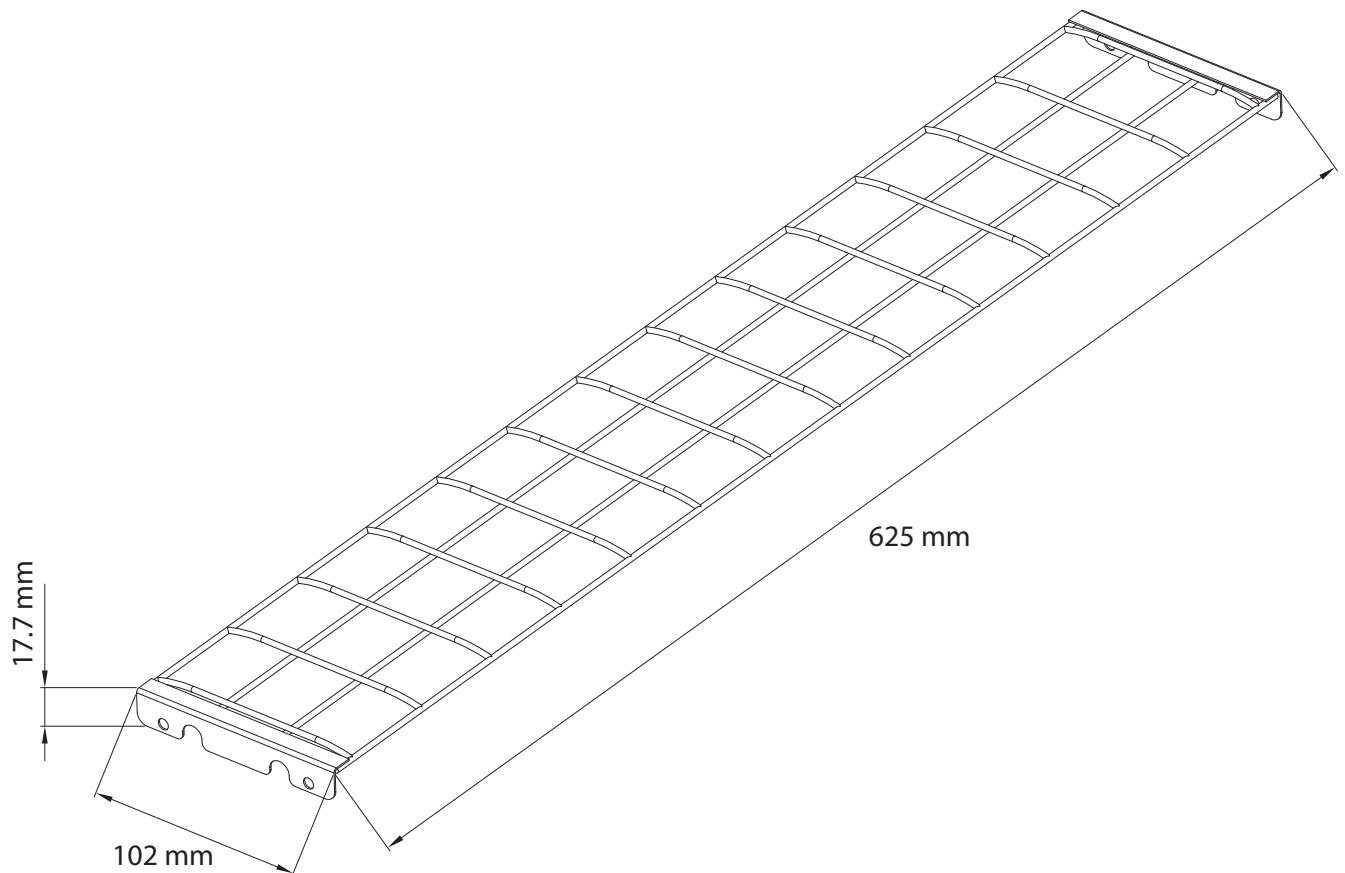

TLHBL2WG

Grille de protection pour TLHBLUS 2'
Ensemble de 2 pièces

Dimensions

info@technilight.ca

WWW.TECHNILIGHT.CA

Photos à titre indicatif seulement rev 2.4.9