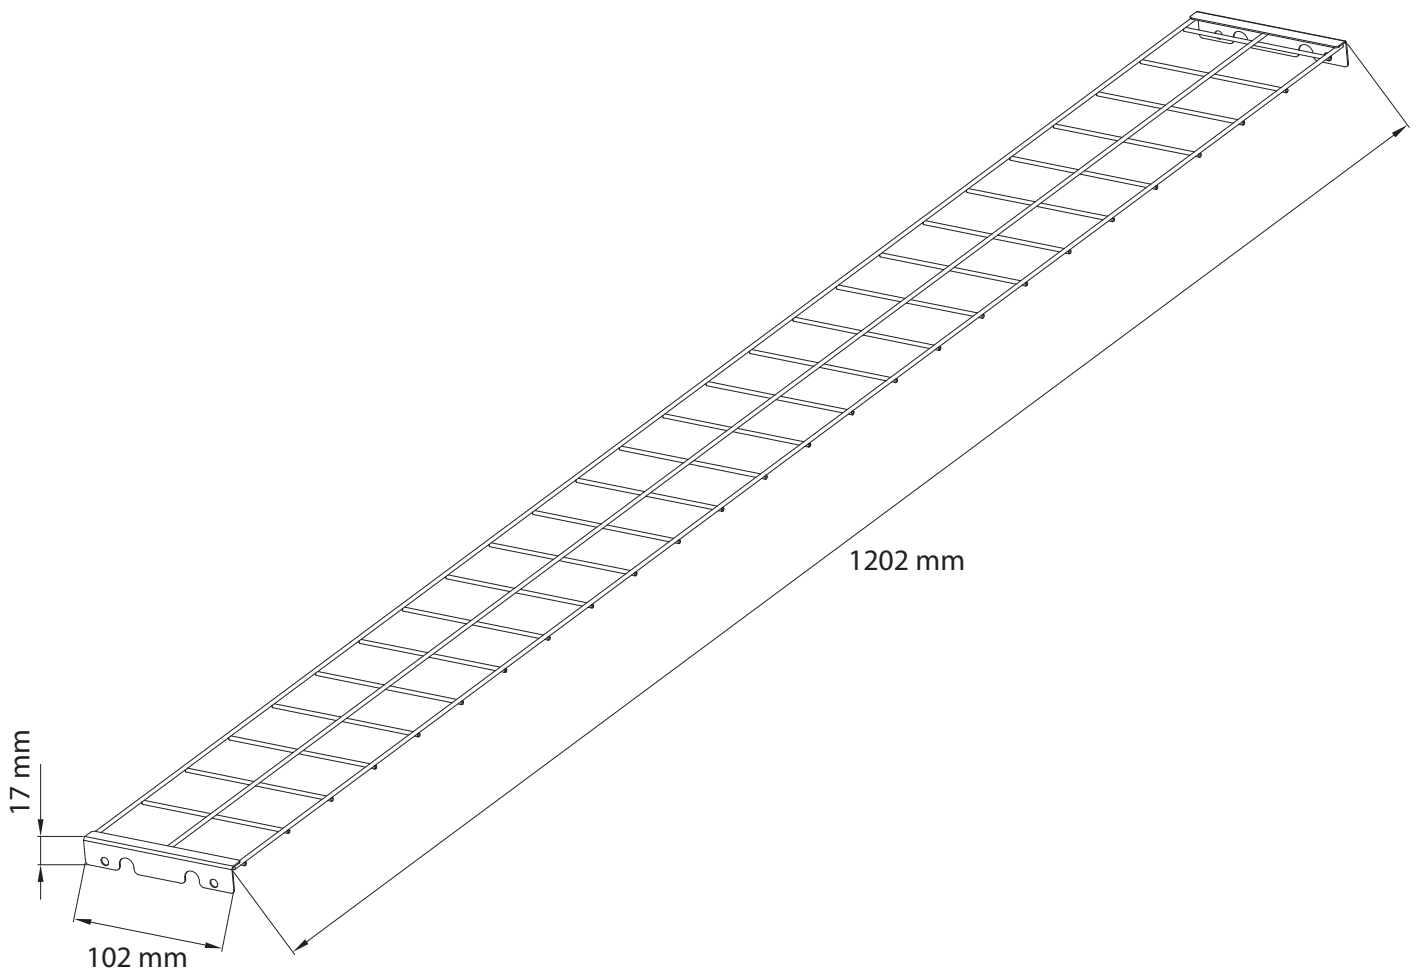

**TLHBL4WG1**

**Grille de protection pour TLHBLUS 4', 320 W  
Ensemble de 2 pièces**

**Dimensions**

[info@technilight.ca](mailto:info@technilight.ca)

**WWW.TECHNILIGHT.CA**