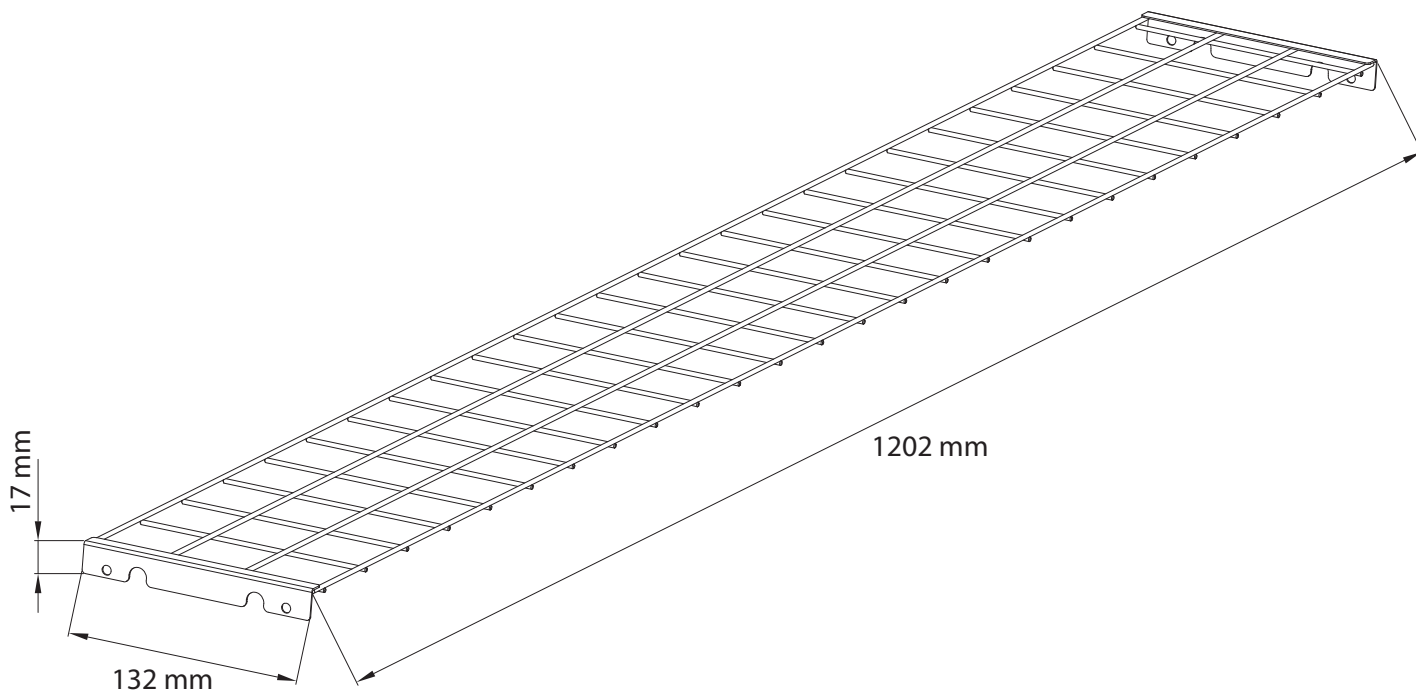

TLHBL4WG2

Grille de protection pour TLHBLUS 4', 450 W
Ensemble de 2 pièces

Dimensions

info@technilight.ca

WWW.TECHNILIGHT.CA

Photos à titre indicatif seulement rev 2.4.9