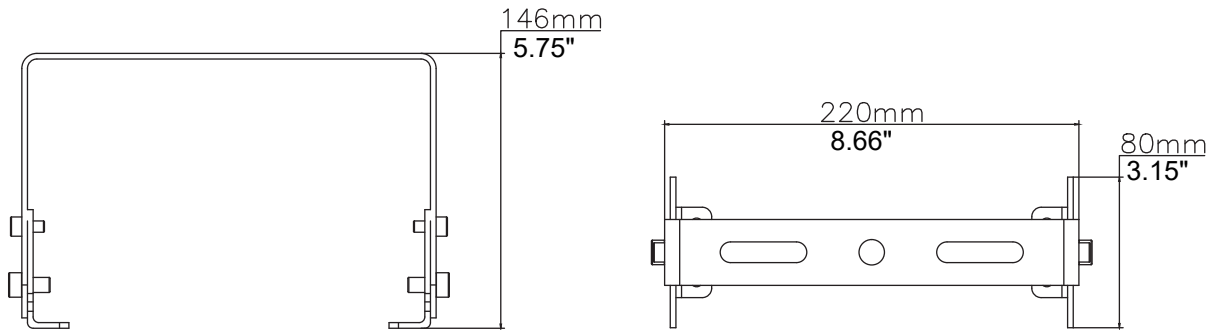

TLHBUS1TU / TLHBUS3TU

TLHBUS U bracket

TLHBUS1TU

for TLHBUS 150W / 240W

TLHBUS3TU

for TLHBUS 310W

info@technilight.ca

WWW.TECHNILIGHT.CA