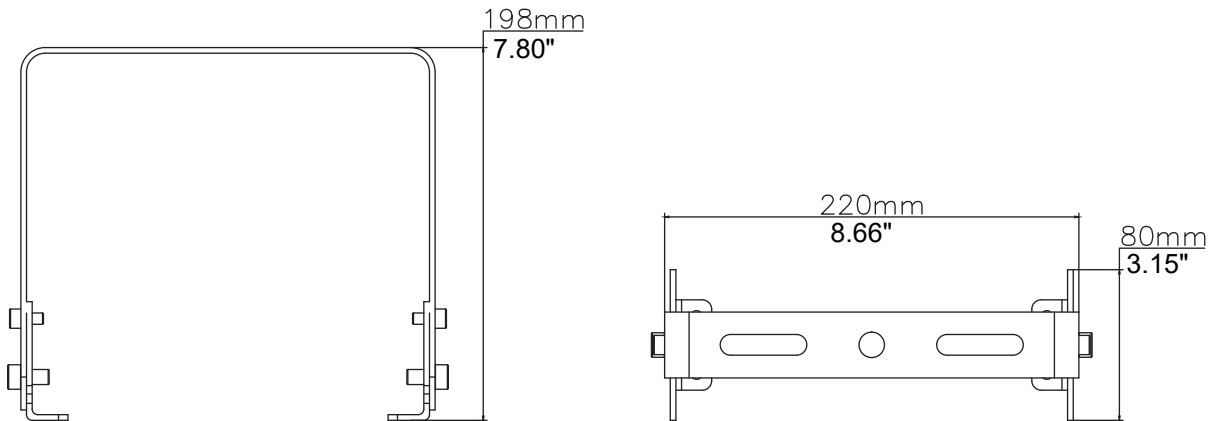

TLHBUS1TU / TLHBUS3TU

TLHBUS U bracket

TLHBUS1TU

for TLHBUS 150W / 240W

TLHBUS3TU

for TLHBUS 310W

info@technilight.ca

WWW.TECHNILIGHT.CA