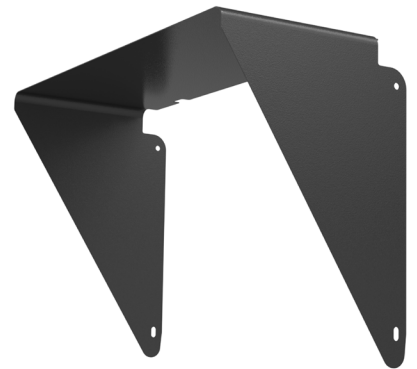

TPALBLS3BK

Barrière de lumière arrière pour TPALUS500T4A

Dimensions

info@technilight.ca

WWW.TECHNILIGHT.CA