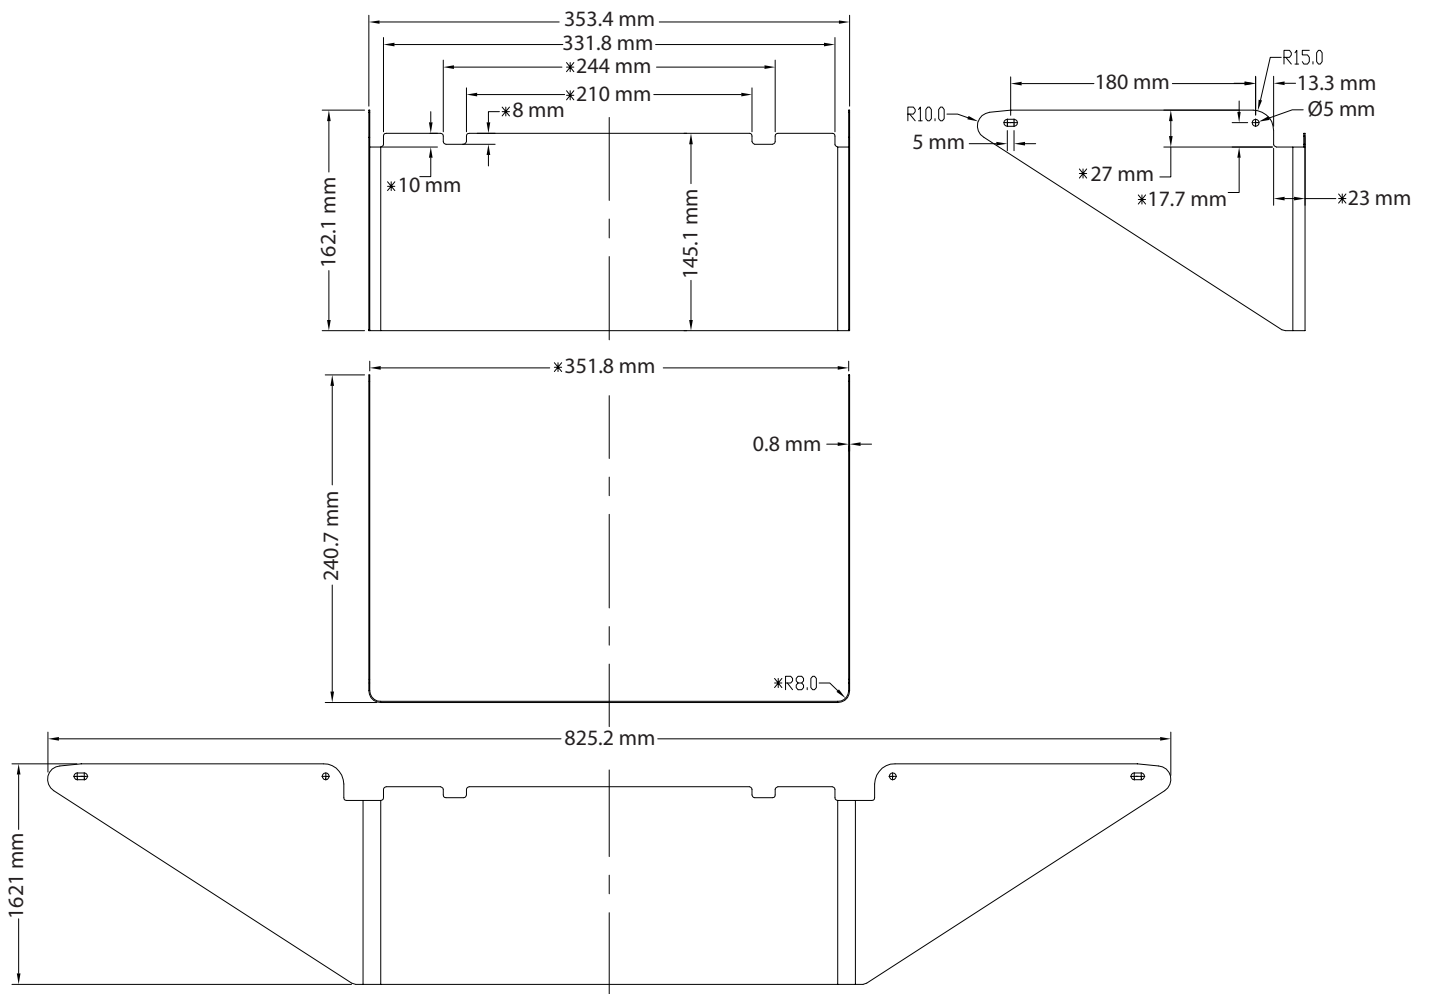

TPALBLS3BK

Barrière de lumière arrière pour TPALUS500T4A

Dimensions

info@technilight.ca

WWW.TECHNILIGHT.CA