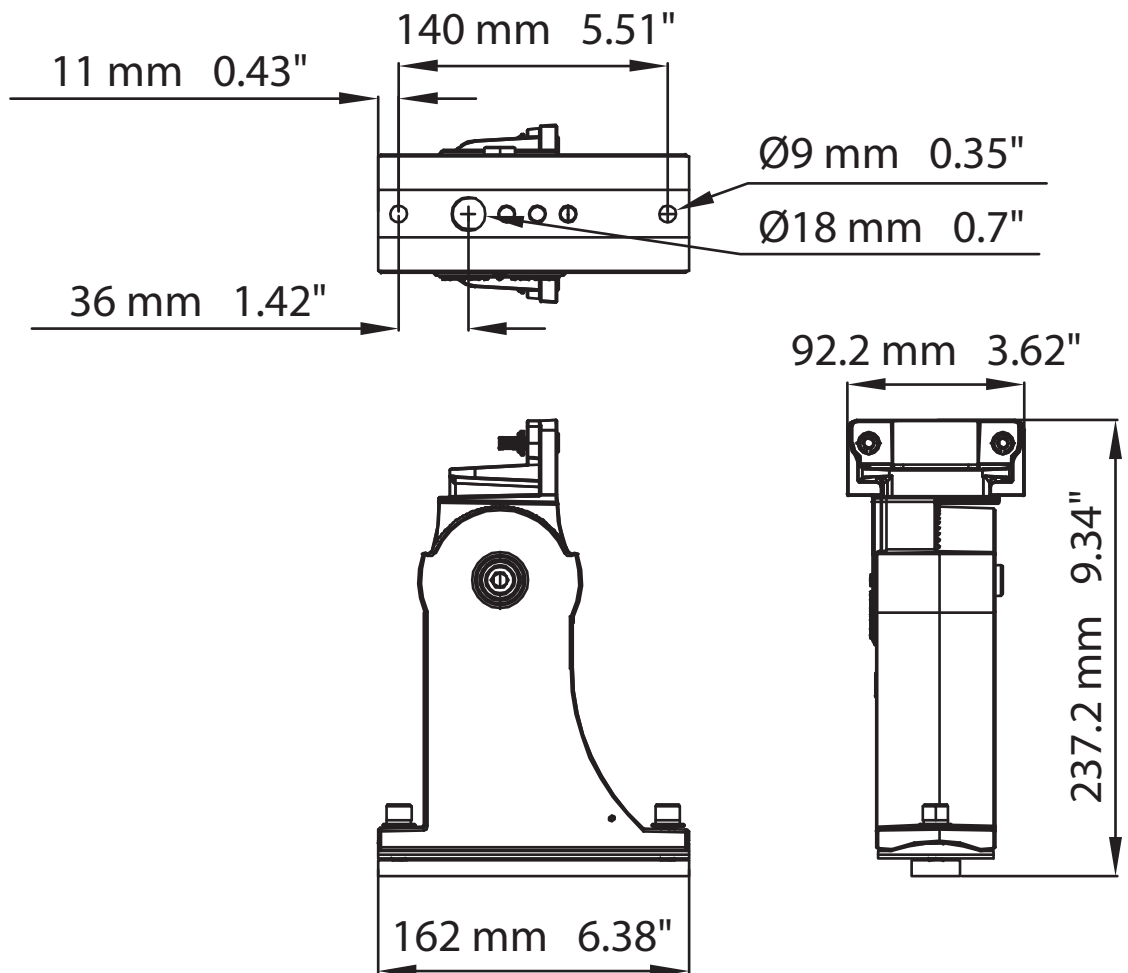

PA Bracket

TPALPABK\_V1

Dimensions

[info@technilight.ca](mailto:info@technilight.ca)

[WWW.TECHNILIGHT.CA](http://WWW.TECHNILIGHT.CA)