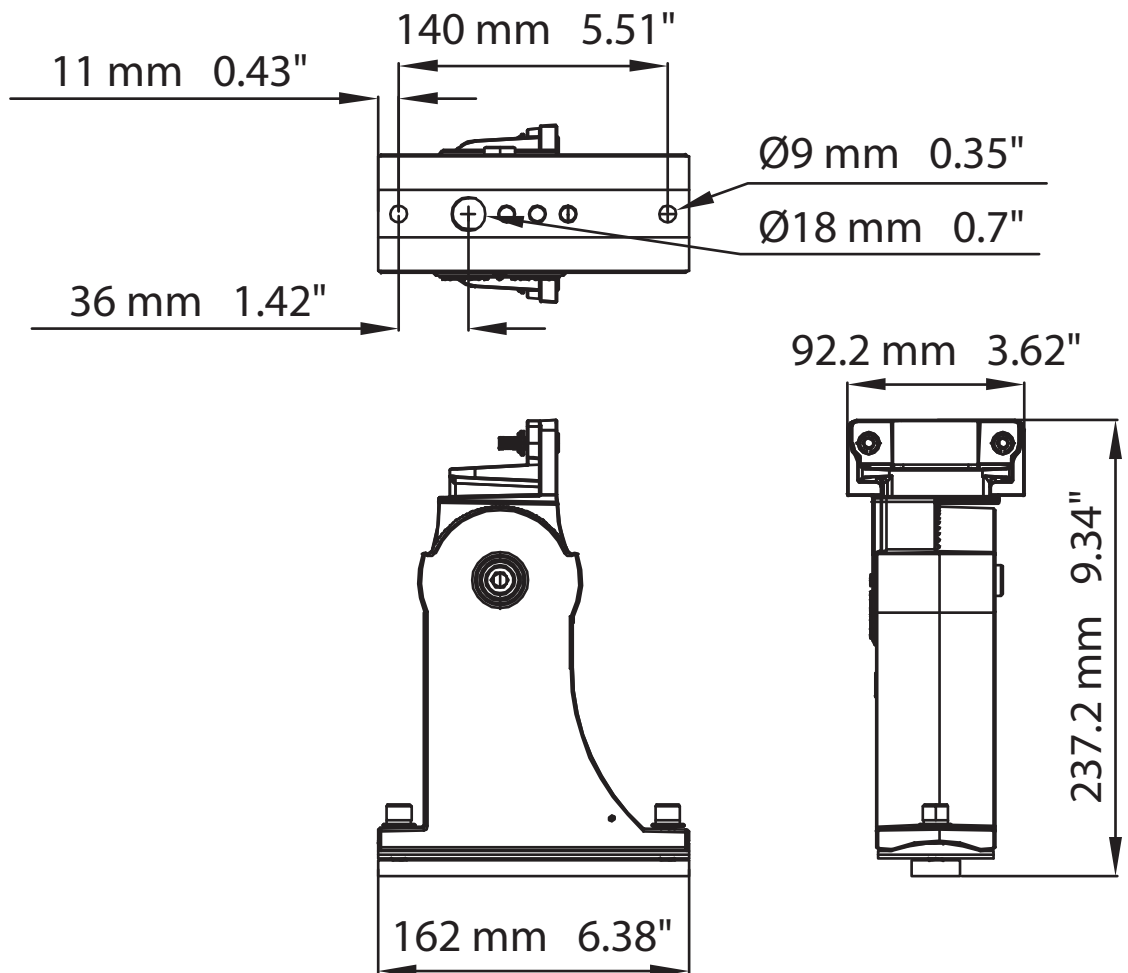

Support PA

TPALPABK_V1

Dimensions

info@technilight.ca

WWW.TECHNILIGHT.CA

Photos à titre indicatif seulement rev 2.3.9