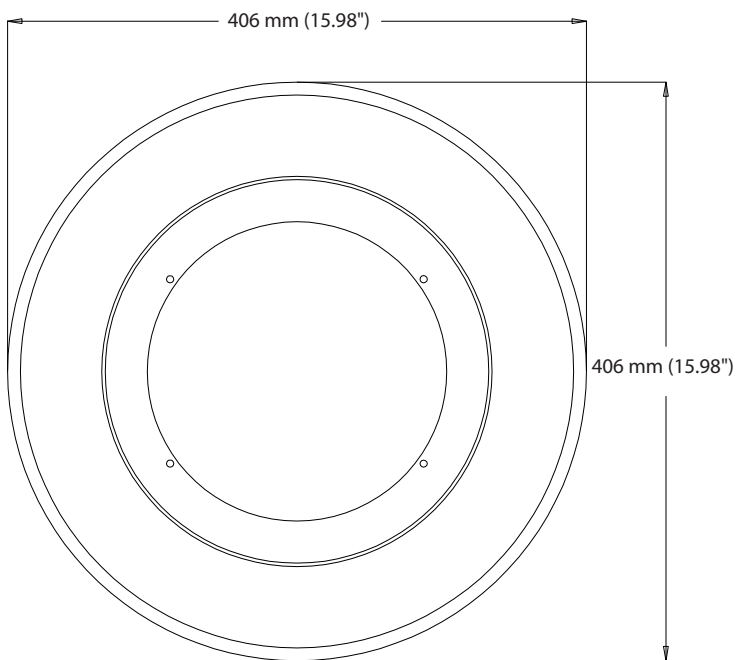

**TPHB1AR**

**Aluminum reflector for TPHBUS150AD**

**Dimensions**

[info@technilight.ca](mailto:info@technilight.ca)

**WWW.TECHNILIGHT.CA**