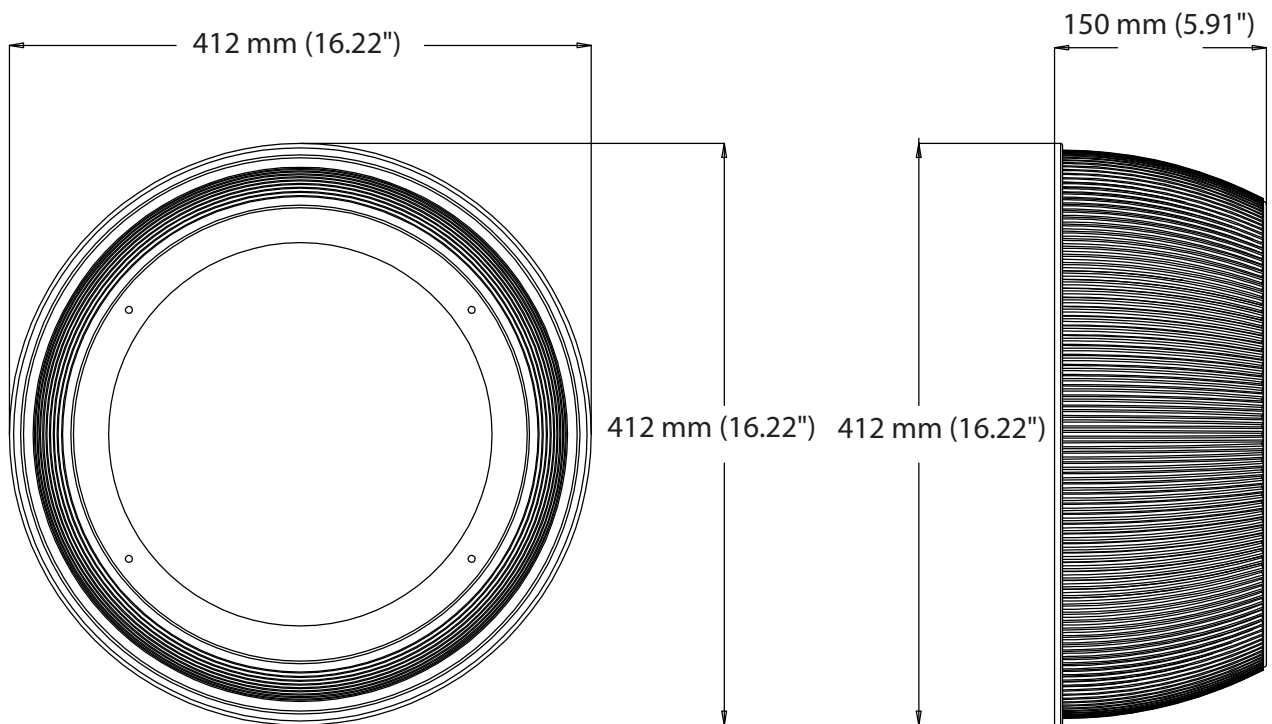

**TPHB2LS**

**PC reflector for TPHBUS240AD**

**Dimensions**

[info@technilight.ca](mailto:info@technilight.ca)

**WWW.TECHNILIGHT.CA**