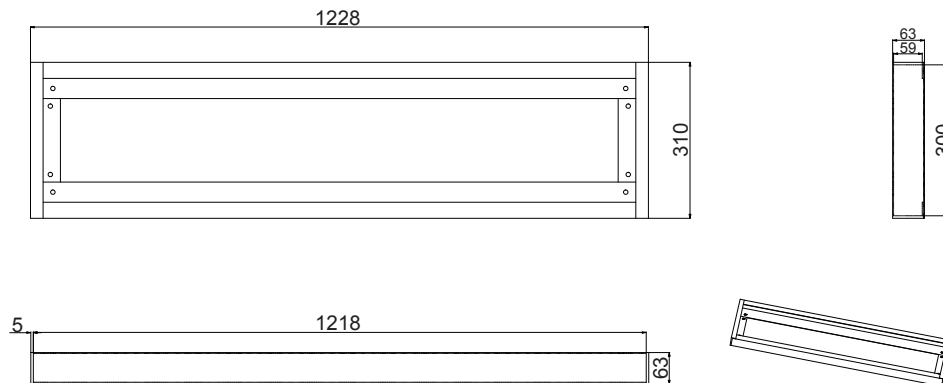

## TLPL14WMF Boîtier pour montage en surface 1' x 4' (310 mm x 1228 mm)

## TLPL22WMF Boîtier pour montage en surface 2' x 2' (623 mm x 623 mm)

## TLPL24WMF Boîtier pour montage en surface 2' x 4' (614 mm x 1228 mm)