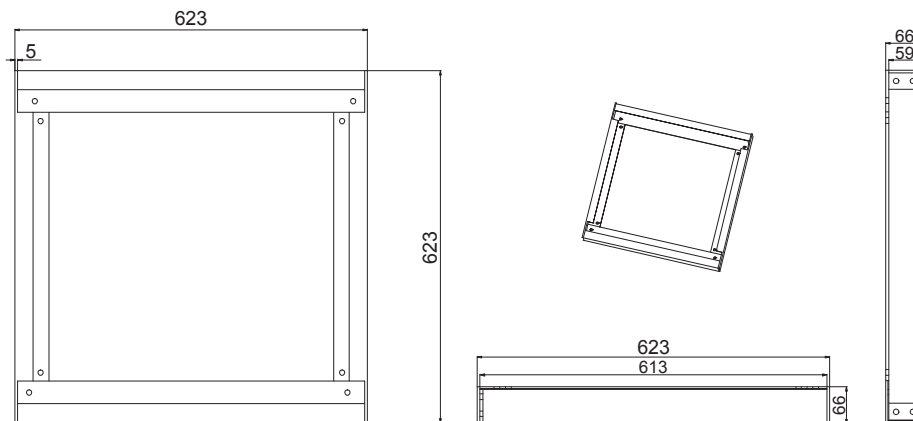

## TLPL14WMF Boîtier pour montage en surface 1' x 4' (310 mm x 1228 mm)

## TLPL22WMF Boîtier pour montage en surface 2' x 2' (623 mm x 623 mm)

## TLPL24WMF Boîtier pour montage en surface 2' x 4' (614 mm x 1228 mm)